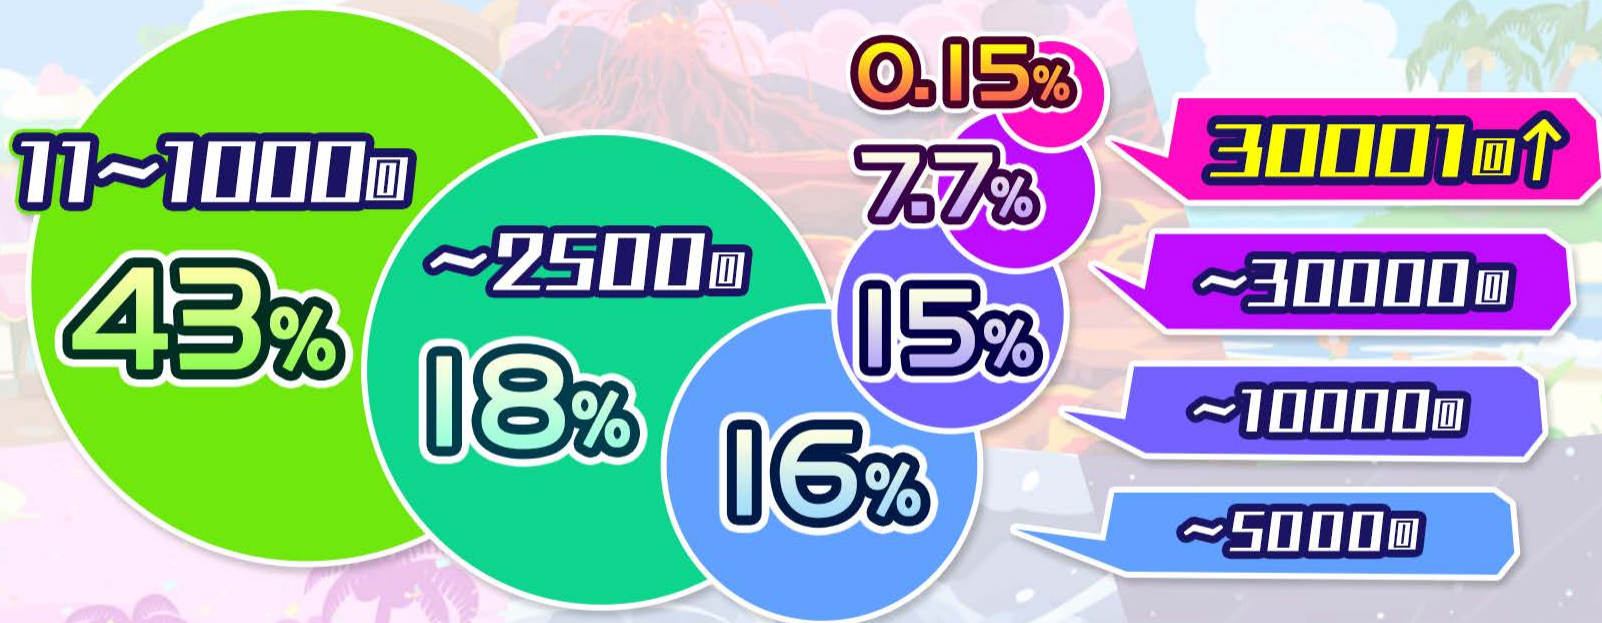

4周年をむかえたぷよクエの
さまざまなデータを紹介!

ぷよクエユーザーランク分布図

※直近1か月間にログインしたユーザーが対象となります。

いろいろランキングコーナー

- ①消されたぷよの数
- ②合計クエストクリア数
- ③サポート回数
- ④TP(タワーポイント)
- ⑤カード图鉴数

お手持ちのぷよクエストのプレイヤーデータをごらんください!

消されたぷよの数

累計 **1兆2571億3124万4436**個

※直近1か月間にログインした方かつ、累計1001個以上ぷよ消しをされた方が対象となります。

合計クエストクリア数

累計 **27億9382万9225**回

※直近1か月間にログインした方かつ、累計11回以上クエストをクリアされた方が対象となります。

サポート回数

※直近1か月間にログインした方かつ、累計1回以上サポートをされた方が対象となります。

ギルド貢献TP

1001
~5万TP