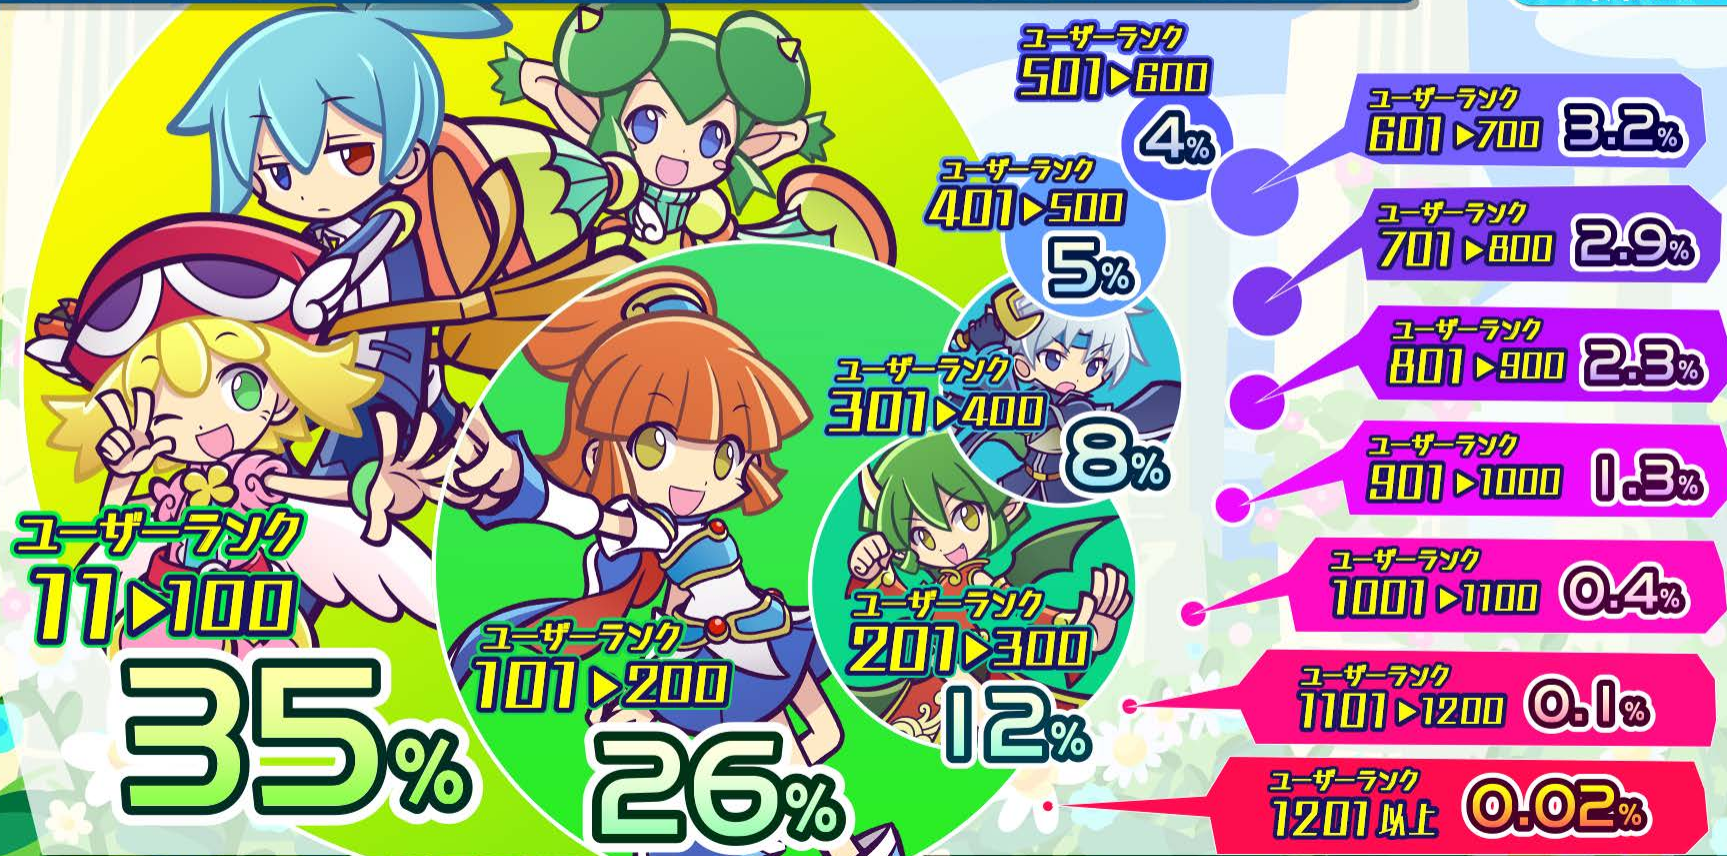

ぷよクエユーザーランク分布図

※直近1か月間にログインしたユーザーが対象となります。