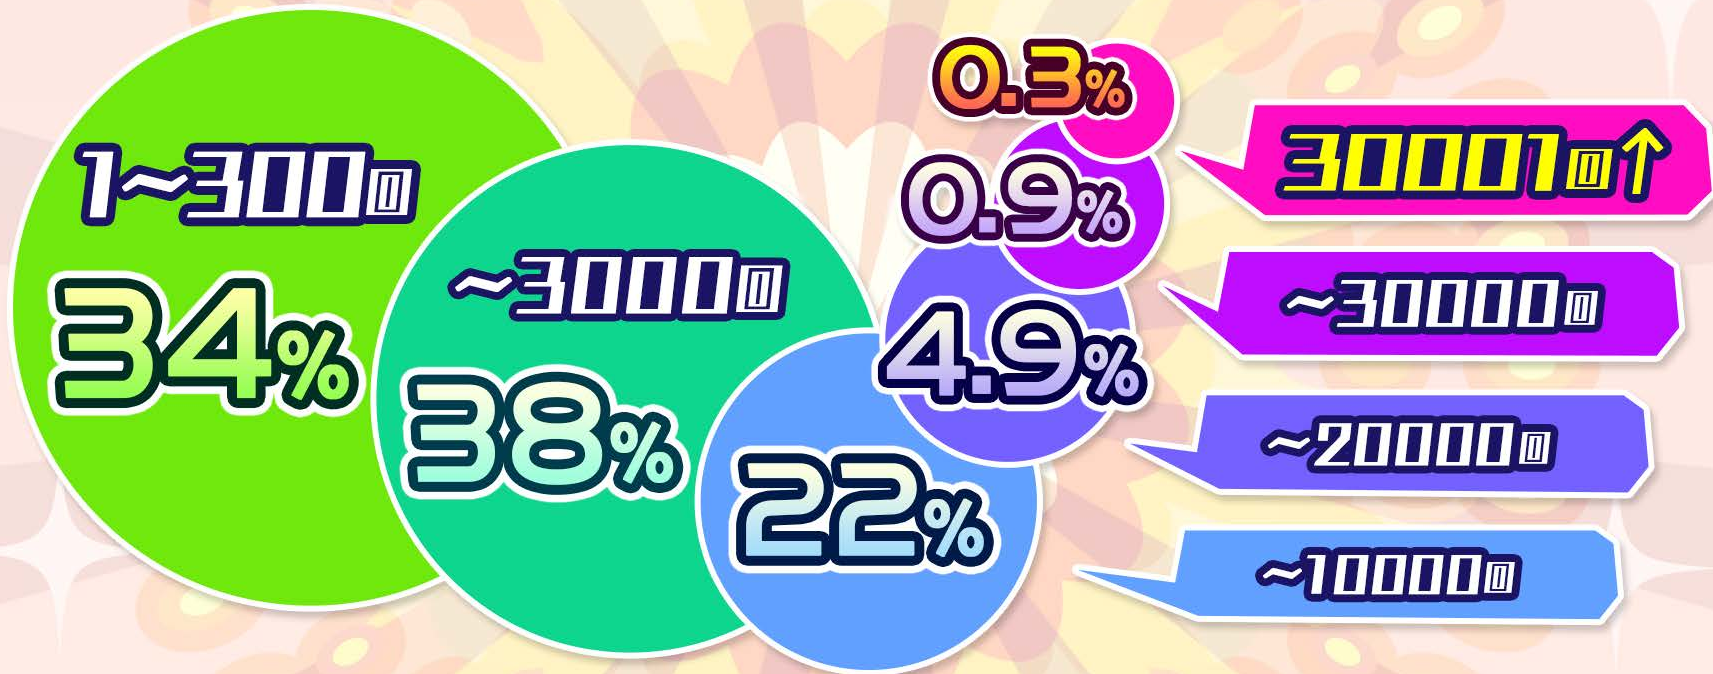

※直近1か月間にログインした方かつ、累計1001個以上ぷよ消しをされた方が対象となります。

合計クエストクリア数

累計 **27億9382万9225**回

※直近1か月間にログインした方かつ、累計11回以上クエストをクリアされた方が対象となります。

サポート回数

※直近1か月間にログインした方かつ、累計1回以上サポートをされた方が対象となります。

ギルド貢献TP

1001
~5万TP